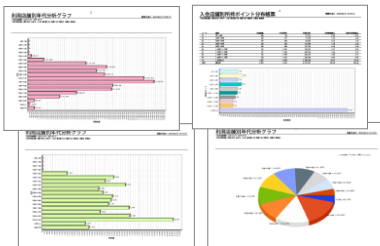

顧客の個人情報や各種カードの取引状況を
キーにターゲットの抽出が出来ます。

イベント結果分析

実施した販促のヒット率と売上数値の把握が
簡単に出来ます。参加者と不参加者の抽出も
簡単に出来ます。

月別プリペイド帳票

毎月のプリペイド入金、利用、発行残高の管理
が出来ます。

店舗日別売上帳票

店舗毎の会員様のポイントとプリペイドの利用
状況が、日々確認出来ます。

簡単操作で顧客の利用状況の分析や店舗の傾向把握が可能！！ 稼働会員や未稼働会員の発掘、新規客の再来店促進など効果的なマーケティングをサポートし、お客様とお店のコミュニケーションをスムーズにします。

新規会員や稼働会員、未稼働会員の簡単抽出が出来て、そのままメール送信やDMへの展開が可能です。

セキュリティ機能

顧客管理ソフトを起動させる際には、プロテクトキーの装着とID・パスワードの入力が必要です。「担当者権限設定」や「操作ログ」など大切なデータを守ります。

豊富なDMラベル対応

標準DMラベルの他、ラベルレイアウトのカスタム設定も可能です。

豊富なグラフ出力対応

メール配信機能

抽出した顧客に対して、差し込みメールを送信させることが可能です。

地図ソフト連動機能

顧客データ(CSVデータ)を地図ソフトへ連動させることが可能です。

機能一覧

| 顧客分析 | 顧客管理 | 集計帳票 | 販促関連 (各種顧客分析から) | その他 |
|---|---|---|---|---|
| <ul style="list-style-type: none"> ランキング分析 新規会員分析 稼働会員分析 未稼働会員分析 分類コード分析 イベント結果分析 | <ul style="list-style-type: none"> 顧客マスター一覧 顧客マスターメンテナンス 顧客抽出 重複顧客チェック機能 不正顧客(操作)チェック機能 DM不達者チェック機能 | <ul style="list-style-type: none"> 日別売上帳票 月別売上帳票 月別プリペイド帳票 | <ul style="list-style-type: none"> メール送信 DMラベル印刷 ハガキ印刷 ハガキ4面付印刷 封筒印刷 | <ul style="list-style-type: none"> 各種マスタ 利用者別アクセス制限 アクセスログ 取引明細確認機能 会員CSVインポート機能 顧客情報ポップアップ機能 バックアップ機能 |