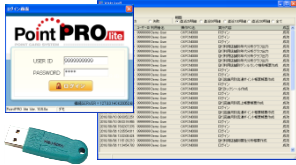

顧客の個人情報や各種カードの取引状況を
キーにターゲットの抽出が出来ます。

イベント結果分析

実施した販促のヒット率と売上数値の把握が
簡単に出来ます。参加者と不参加者の抽出も
簡単に出来ます。

月別プリペイド帳票

毎月のプリペイド入金、利用、発行残高の管理
が出来ます。

店舗日別売上帳票

店舗毎の会員様のポイントとプリペイドの利用
状況が、日々確認出来ます。

簡単操作で顧客の利用状況の分析や店舗の傾向把握が可能！！ 稼働会員や未稼働会員の発掘、新規客の再来店促進など効果的なマーケティングをサポートし、お客様とお店のコミュニケーションをスムーズにします。

新規会員や稼働会員、未稼働会員の簡単抽出が出来て、そのままメール送信やDMへの展開が可能です。

セキュリティ機能

顧客管理ソフトを起動させる際には、プロテクトキーの装着とID・パスワードの入力が必要です。「担当者権限設定」や「操作ログ」など大切なデータを守ります。

豊富なDMラベル対応

標準DMラベルの他、ラベルレイアウトのカスタム設定も可能です。

豊富なグラフ出力対応

メール配信機能

抽出した顧客に対して、差し込みメールを送信させることが可能です。

地図ソフト連動機能

顧客データ(CSVデータ)を地図ソフトへ連動させることが可能です。

機能一覧

| 顧客分析 | 顧客管理 | 集計帳票 | 販促関連 (各種顧客分析から) | その他 |
|---|---|---|---|---|
| <ul style="list-style-type: none"> ランキング分析 新規会員分析 稼働会員分析 未稼働会員分析 分類コード分析 イベント結果分析 | <ul style="list-style-type: none"> 顧客マスター一覧 顧客マスターメンテナンス 顧客抽出 重複顧客チェック機能 不正顧客(操作)チェック機能 DM不達者チェック機能 | <ul style="list-style-type: none"> 日別売上帳票 月別売上帳票 月別プリペイド帳票 | <ul style="list-style-type: none"> メール送信 DMラベル印刷 ハガキ印刷 ハガキ4面付印刷 封筒印刷 | <ul style="list-style-type: none"> 各種マスタ 利用者別アクセス制限 アクセスログ 取引明細確認機能 会員CSVインポート機能 顧客情報ポップアップ機能 バックアップ機能 |